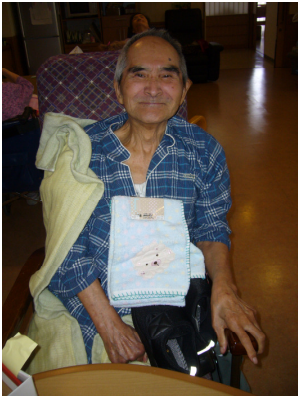

ホットケーキ作り

入居者の皆様と一緒にホットケーキを作りました。材料を混ぜたり、お手伝いしていただき上手に出来上がりました。

敬老の日

敬老の日を元気に迎えられた皆様に職員一同から、ささやかですがプレゼントをさせていただきました。

日常風景

入居者の皆様の思いを大切に、生活を送っていただける様、職員一同、心掛けています。

職員紹介

新人職員の東野です。まだまだ分からないことばかりで、ご迷惑をおかけすることもあると思いますが、少しでも早く皆様のお役に立てるよう一生懸命頑張ります。